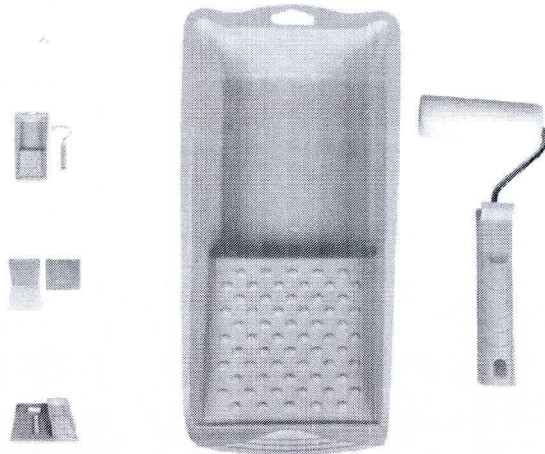

В нормальном положении касание подошвы и поверхности осуществляется в различных точках. Изображение, которое получается с применением плантографа (плантограмма), дает возможность добыть...

Российский производитель лабораторного оборудования

Поиск нужного товара...

0

info@tagler.ru
Написать нам

+7 (499) 444-51-74

Плантограф TAGLER для определения плоскостопия

В наличии Арт. 00010006400

Характеристики

Габаритные размеры, мм 440x375x25

Масса плантографа, кг 2,1±0,1

Все характеристики

Описание

Плантограф предназначен для получения изображения площади опоры стопы. Он необходим для выяснения наличия плоскостопия или иных деформаций. Прибор не имеет РУ и может использоваться в учебных заведениях для изучения работы, в лабораториях, для бытовых целей.