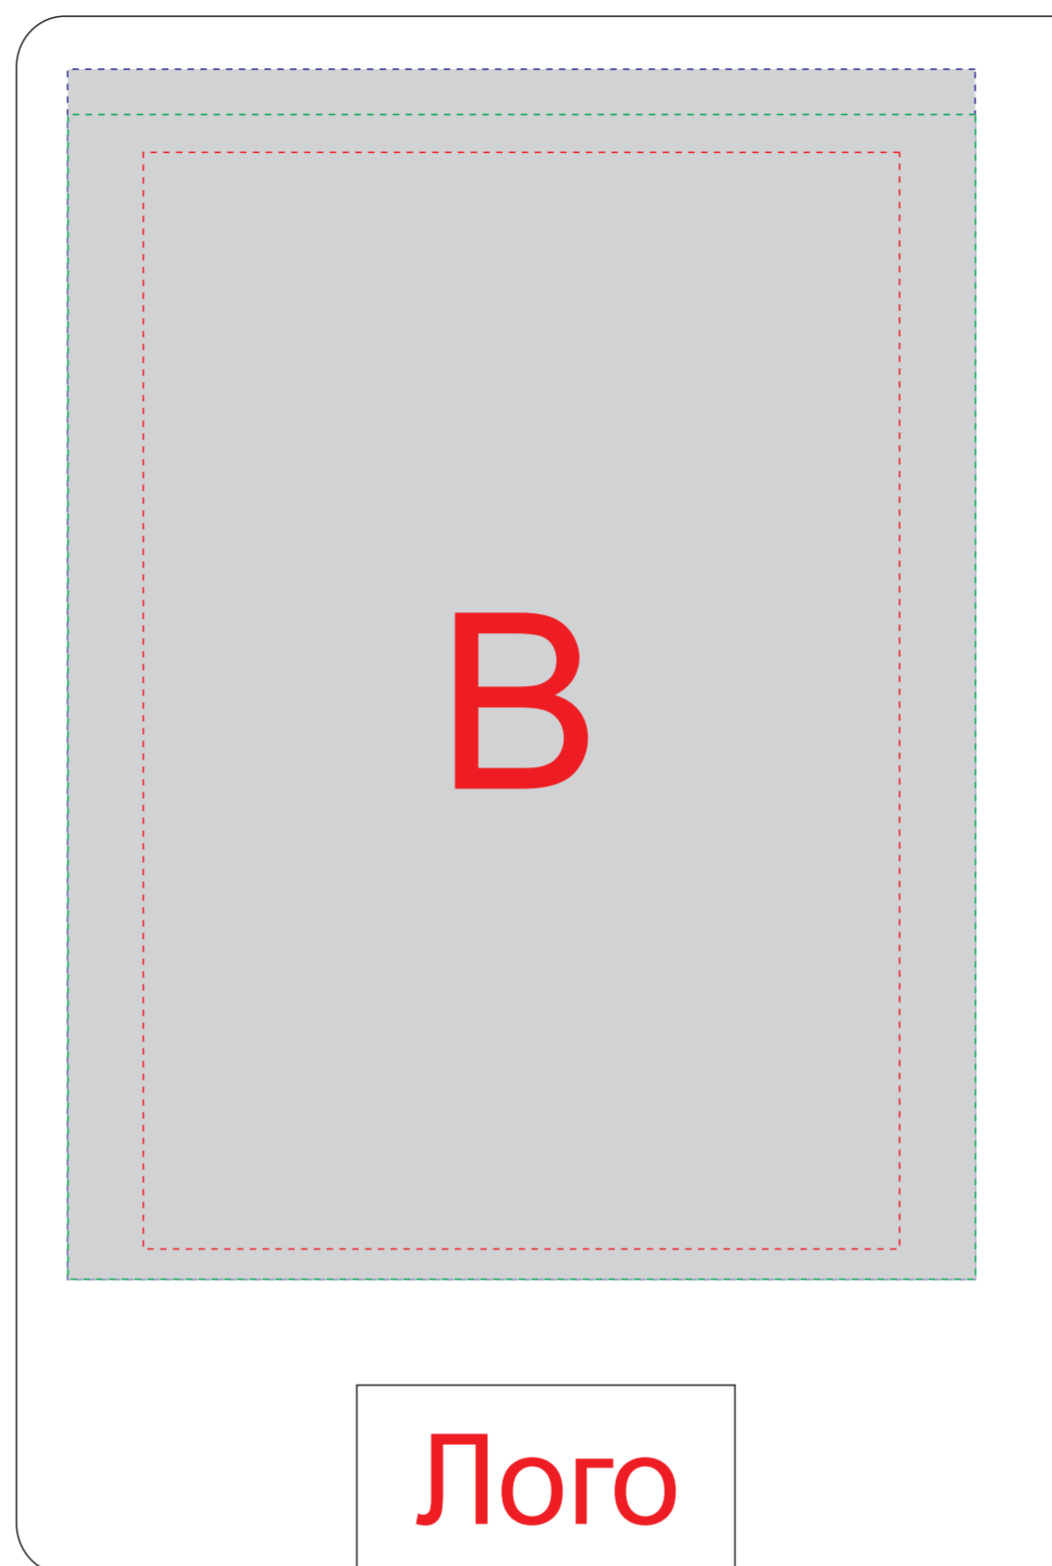

Арт. 3-531

Внимание! Центром "по умолчанию" производство считает центр переплетной крышки блокнота\ежедневника, без учета ширины корешка.

A

Лого

A	Вид нанесения	Макс площадь (Ш*В)
	Тиснение	95x95мм
	Уф печать	120x192мм
	Трафаретная печать(1+0)	100x170мм
	DTF (текстиль)	120x180мм

B	Вид нанесения	Макс площадь (Ш*В)
	Тиснение	95x95мм
	Уф печать	120x160мм
	Трафаретная печать(1+0)	100x145мм
	DTF (текстиль)	120x154мм

**Размер нанесения
50 x 85,4 мм**