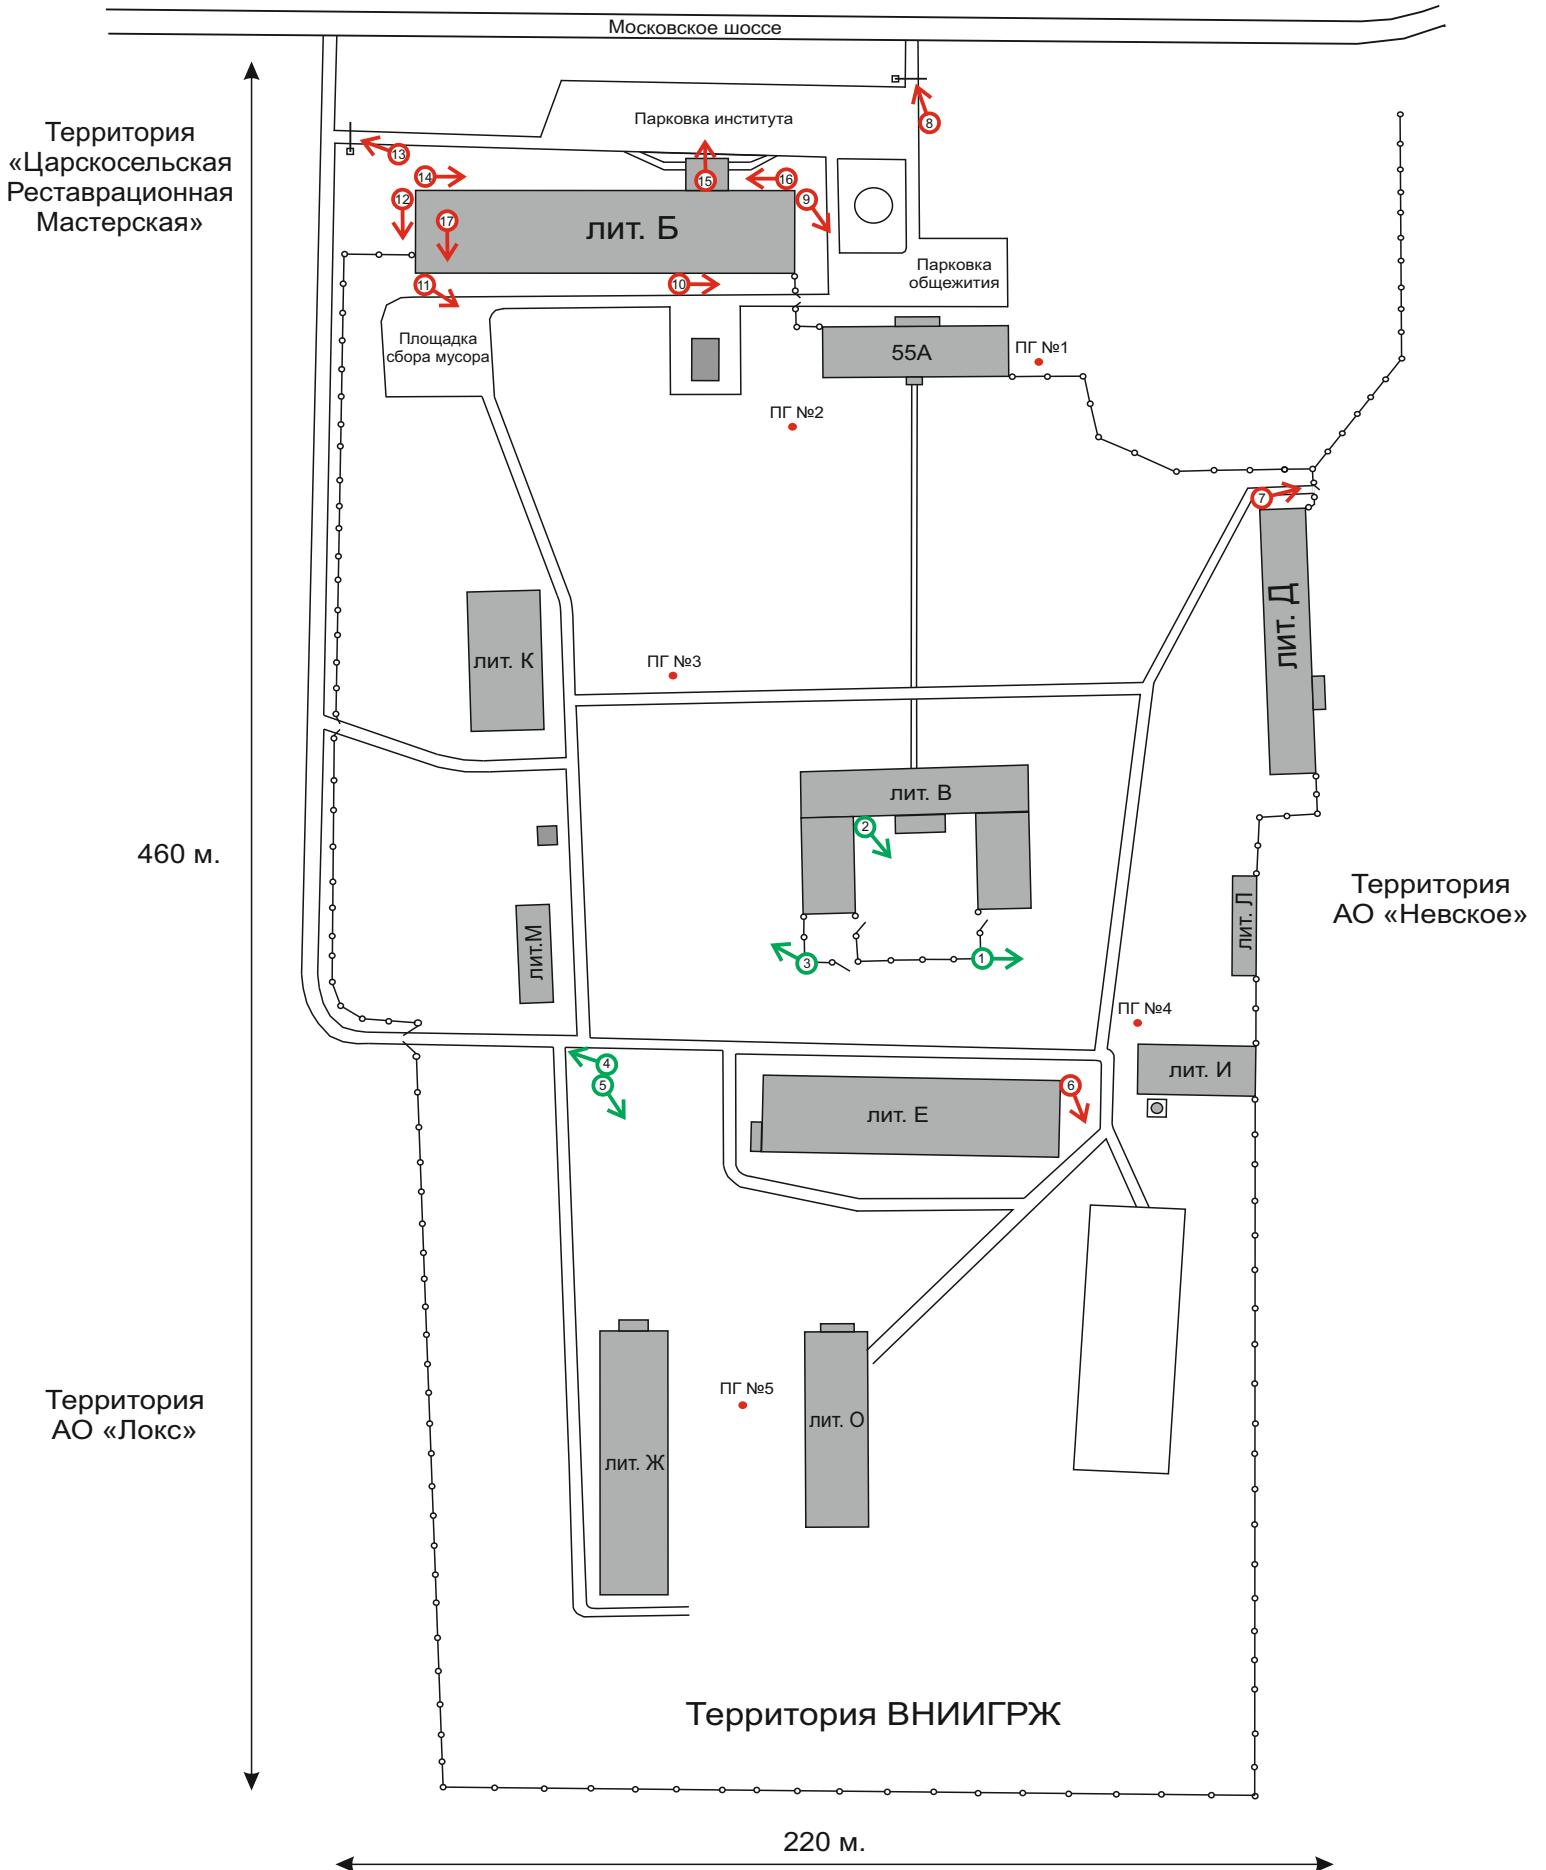

Схема размещения камер видеонаблюдения на территории ВНИИГРЖ пос. Тярлево

- - границы земельного участка ВНИИГРЖ.
- ⑦ → - установленные камеры видеонаблюдения.
- ⑧ → - требуется установка камер видеонаблюдения.