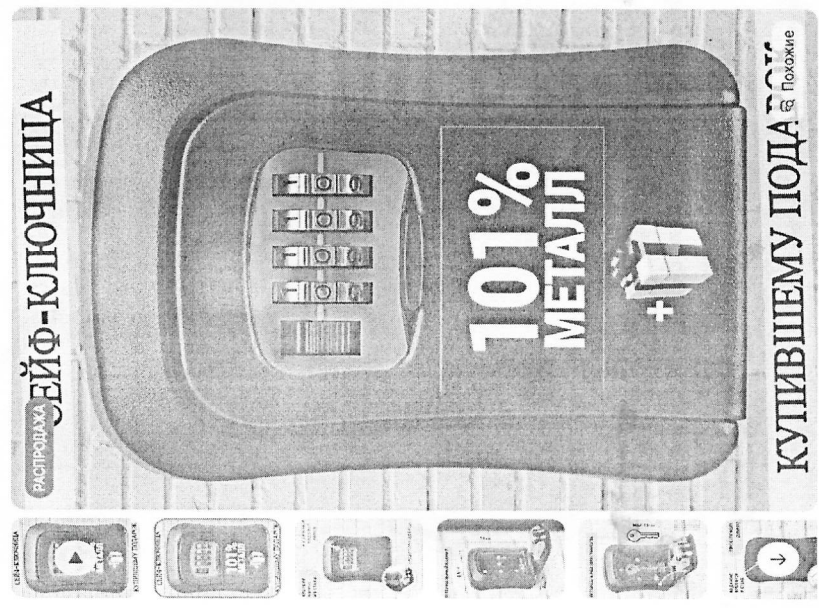

← Главная / Дом / Хранение вещей / Ключницы настенные / Лидер-Склад

Лидер-Склад
Ключница настенная закрытая с дверцей для дома
 ★ 4,9 - 3 117 оценок ★ 53 вопроса

Артикул: 128121553
 Материал корпуса: металл; сталь
 Тип крепления: винтовой; болт
 Декоративные элементы: Кодовый замок
 Комплектация: мини сейф-ключница с кодом; инструкция к ключнице...
 Высота предмета: 11 см
 Глубина предмета: 4 см
 Характеристики и описание

2 дня до конца акции

503 Р 514 Р 2 500 Р

Добавить в корзину

Купить сейчас

Загружено WB
 Лидер-Склад ★ 4,8

[Ключницы Настенные / В каталоге бренда](#)
[Ключницы Настенные / Все товары категории](#)

14 дней на возврат