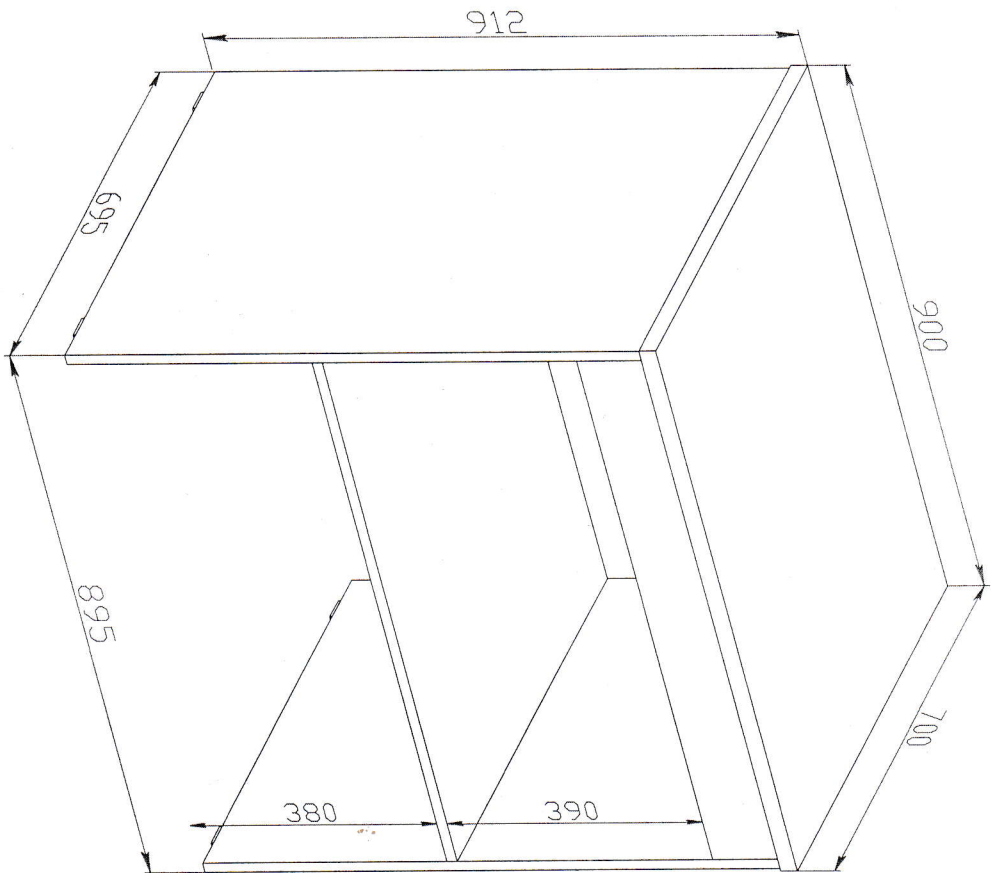

Чертеж стола
И. П. Грозови
Инж. с. С. Г. Г. Д. РАН 02.04.2026

Изм.	Лист	№ Докум.	Подпись	Дата
				09.07.25

Стол специализированный, столешница – ламинат, исполнение ЛАБ-ОМ.

Чертеж стола со вкл.

С. С. с ЦБТД РАН 02.04.2026