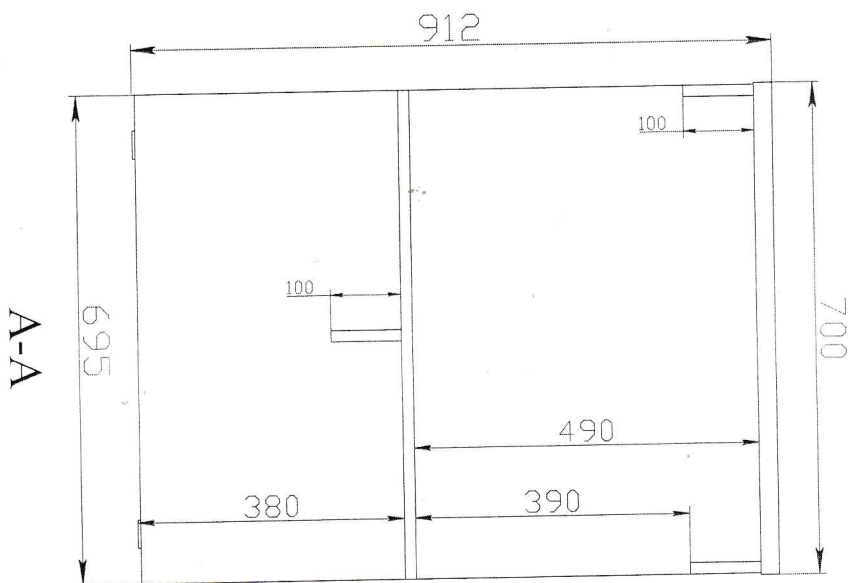

Чертеж стола
И. П. Грозови
Инж. с. С. Г. Г. Д. РАН 02.04.2026

Изм.	Лист	№ Докум.	Подпись	Дата
				09.07.25

Стол специализированный, столешница – ламинат, исполнение ЛАБ-ОМ.

Чертеж стола со вкл.

С. С. с ЦБТД РАН 02.04.2026