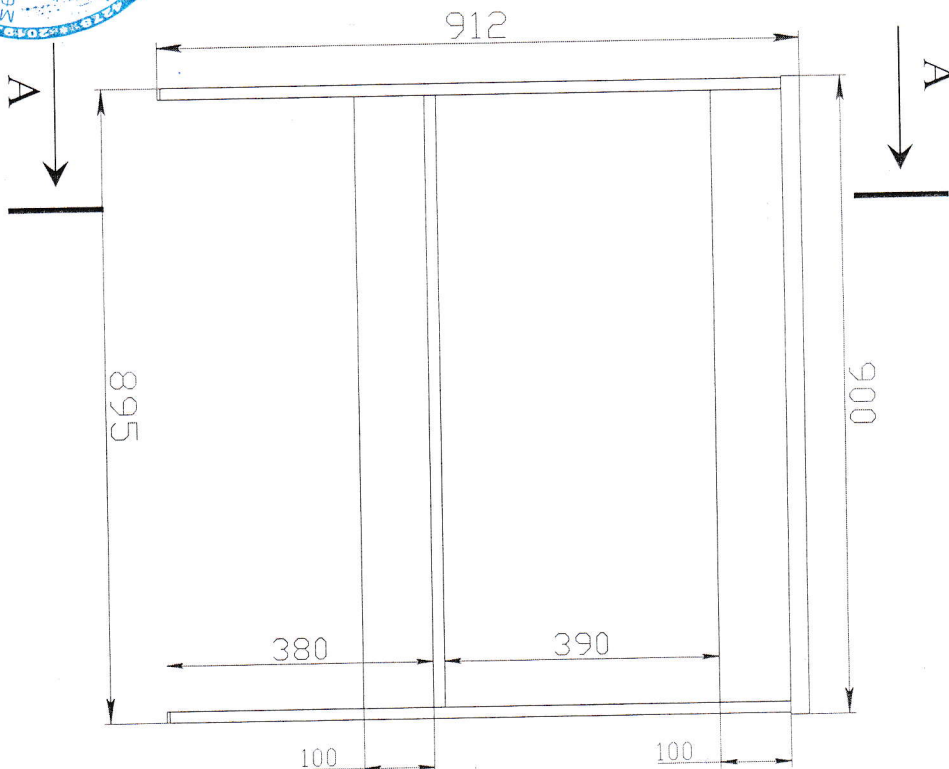

Чертеж стола
И. П. Грозови
Инж. с. С. Г. Г. Д. РАН 02.04.2026

Изм.	Лист	№ Докум.	Подпись	Дата
				09.07.25

Стол специализированный, столешница – ламинат, исполнение ЛАБ-ОМ.

Чертеж стола со вкл.

С. С. с ЦБТД РАН 02.04.2026