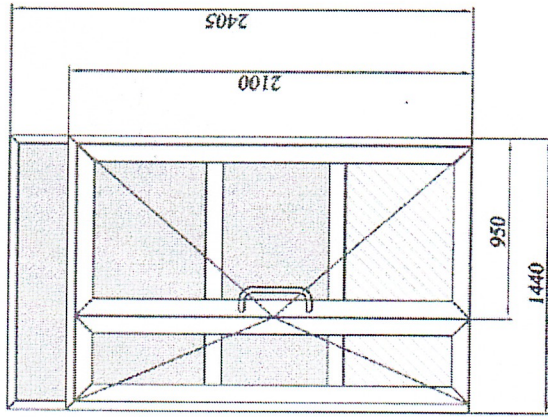

Дв-1 (1 шт.)

Объект : г. Иркутск, ул. 3 Июля, 8,
Учебно-лабораторный корпус, аудитория 4.

Дверь, Дв-1 (1 шт.), выполнена из алюминиевого профиля КИ-45.

Цвет: RAL 9016, белый.

Заполнение : верх стеклопакет однокамерный 24 мм., два стекла "MATELUX", низ сендвич 24 мм. + 2-е оцинковки, цвет белый.

Двери с порогом, рабочая створка правая, вид снаружи, со стороны петель.

Комплектация :

- замок, ручка "скоба 300 мм.", доводчик DORMA, цвет белый.

Дополнительно :

- ручка из оцинкованной стали 40x20, цвет белый.