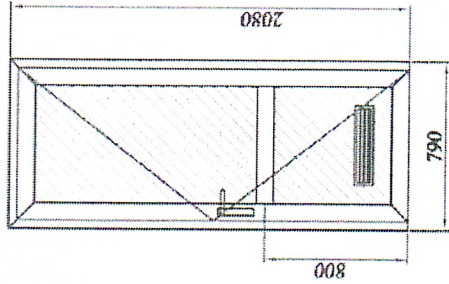

Дв-2 (3 шт.)

Объект : г. Иркутск, ул. 4-я Советская, д. 46,
Общезащитные № 1, 1 этаж, комн. 103-105.

Дверь, Дв-2 (3 шт.), выполнена из алюминиевого профиля КИ-45.

Цвет: RAL 9016, белый.

Коробка двери с буртиком.

Заполнение : верх, низ сендвич 24 мм. + 2-е оцинковки, цвет белый.

Двери с порогом, рабочая створка правая,

вид снаружи со стороны петель.

Комплектация : замок, ручка нажимная, личинка с заверткой.

Дополнительно :

- врезная вентиляционная решетка,

- ПВХ откосы, 100 мм., цвет белый.

- доставка, монтаж.

Стоимость дверей Дв-2 (3 шт.) с монтажом составляет - 160 080 руб.