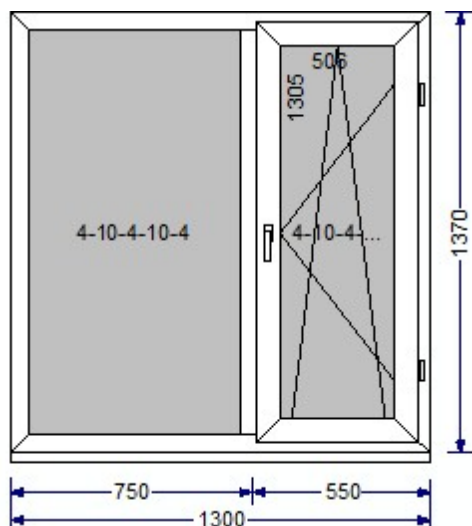

Коммерческое предложение Заказ № 9548-14212

Заказчик: 123

Адрес:

Телефон:

9548-14212-1

Профиль:	VEKA WHS 60
Фурнитура:	Vorne
Вид изделия:	Окно
Заполнение:	4-10-4-10-4
Цвет:	Белый/Белый
Количество:	1 шт.
Площадь:	1.88 м.кв.
Цена изделия:	17981.00 Руб.
Скидка	
Цена со скидкой	17621.00 Руб.
Противомоскитная сетка:	
Цена с учётом дополнений:	17621.00 Руб.

9548-14212-2

Профиль:	VEKA WHS 60
Фурнитура:	Vorne
Вид изделия:	Окно
Заполнение:	4-10-4-10-4
Цвет:	Белый/Белый
Количество:	1 шт.
Площадь:	1.78 м.кв.
Цена изделия:	17473.00 Руб.
Скидка	
Цена со скидкой	17124.00 Руб.
Противомоскитная сетка:	
Цена с учётом дополнений:	26680.00 Руб.

Дополнительно к изделию

№	Артикул	Название	Цвет	Размер	Количество	Цена
1	Набор	Отлив оцинкованный (БЕЛЫЙ)	Белый/Белый	200x1400 мм	2	967.47 Руб.
2	Набор	С/панель 10 мм (БЕЛАЯ)	Белый/Белый	380x1500 мм	6	2582.1 Руб.
3	КР.Эл.Д. КВЕ 2*160	Крепежный элемент (под 60 профиль)	Нет	1 ШТ	16	304 Руб.
4	Нал. 70 мм	Наличник 70 мм	Нет	4500 мм	1	405.68 Руб.
5	ПД500ПЛ	Подоконник ПВХ 500мм белый ВИТРАЖ+	Нет	1550 мм	2	5087.1 Руб.
6	ПМО-V	Монтажный прижим откоса ПМО-V	Нет	1 ШТ	18	133.38 Руб.

7	Тор.нак.Д.470	Заглушка ПВХ белая	Нет	1 ШТ	2	76.36 Руб.
---	---------------	--------------------	-----	------	---	------------

Итого: 9 556.09 Руб.

Общая площадь изделий с учётом количества: 3.66 м.кв.
Кол-во изделий в заказе: 2 шт.
Стоимость заказа: 44301.00 Руб.
Стоимость заказа с учетом дополнений и услуг: 44301.00 Руб.