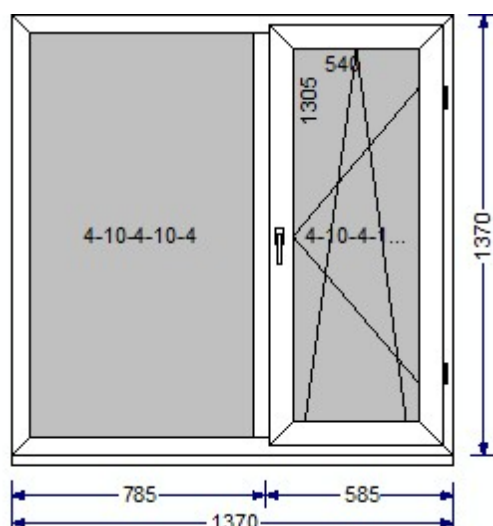

Коммерческое предложение Заказ № 9548-14212

Заказчик: 123

Адрес:

Телефон:

9548-14212-1

Профиль:	VEKA WHS 60
Фурнитура:	Vorne
Вид изделия:	Окно
Заполнение:	4-10-4-10-4
Цвет:	Белый/Белый
Количество:	1 шт.
Площадь:	1.88 м.кв.
Цена изделия:	17981.00 Руб.
Скидка	
Цена со скидкой	17621.00 Руб.
Противомоскитная сетка:	
Цена с учётом дополнений:	17621.00 Руб.

9548-14212-2

Профиль:	VEKA WHS 60
Фурнитура:	Vorne
Вид изделия:	Окно
Заполнение:	4-10-4-10-4
Цвет:	Белый/Белый
Количество:	1 шт.
Площадь:	1.78 м.кв.
Цена изделия:	17473.00 Руб.
Скидка	
Цена со скидкой	17124.00 Руб.
Противомоскитная сетка:	
Цена с учётом дополнений:	26680.00 Руб.

7	Тор.нак.Д.470	Заглушка ПВХ белая	Нет	1 ШТ	2	76.36 Руб.
---	---------------	--------------------	-----	------	---	------------

Итого: 9 556.09 Руб.

Общая площадь изделий с учётом количества: 3.66 м.кв.
Кол-во изделий в заказе: 2 шт.
Стоимость заказа: 44301.00 Руб.
Стоимость заказа с учетом дополнений и услуг: 44301.00 Руб.