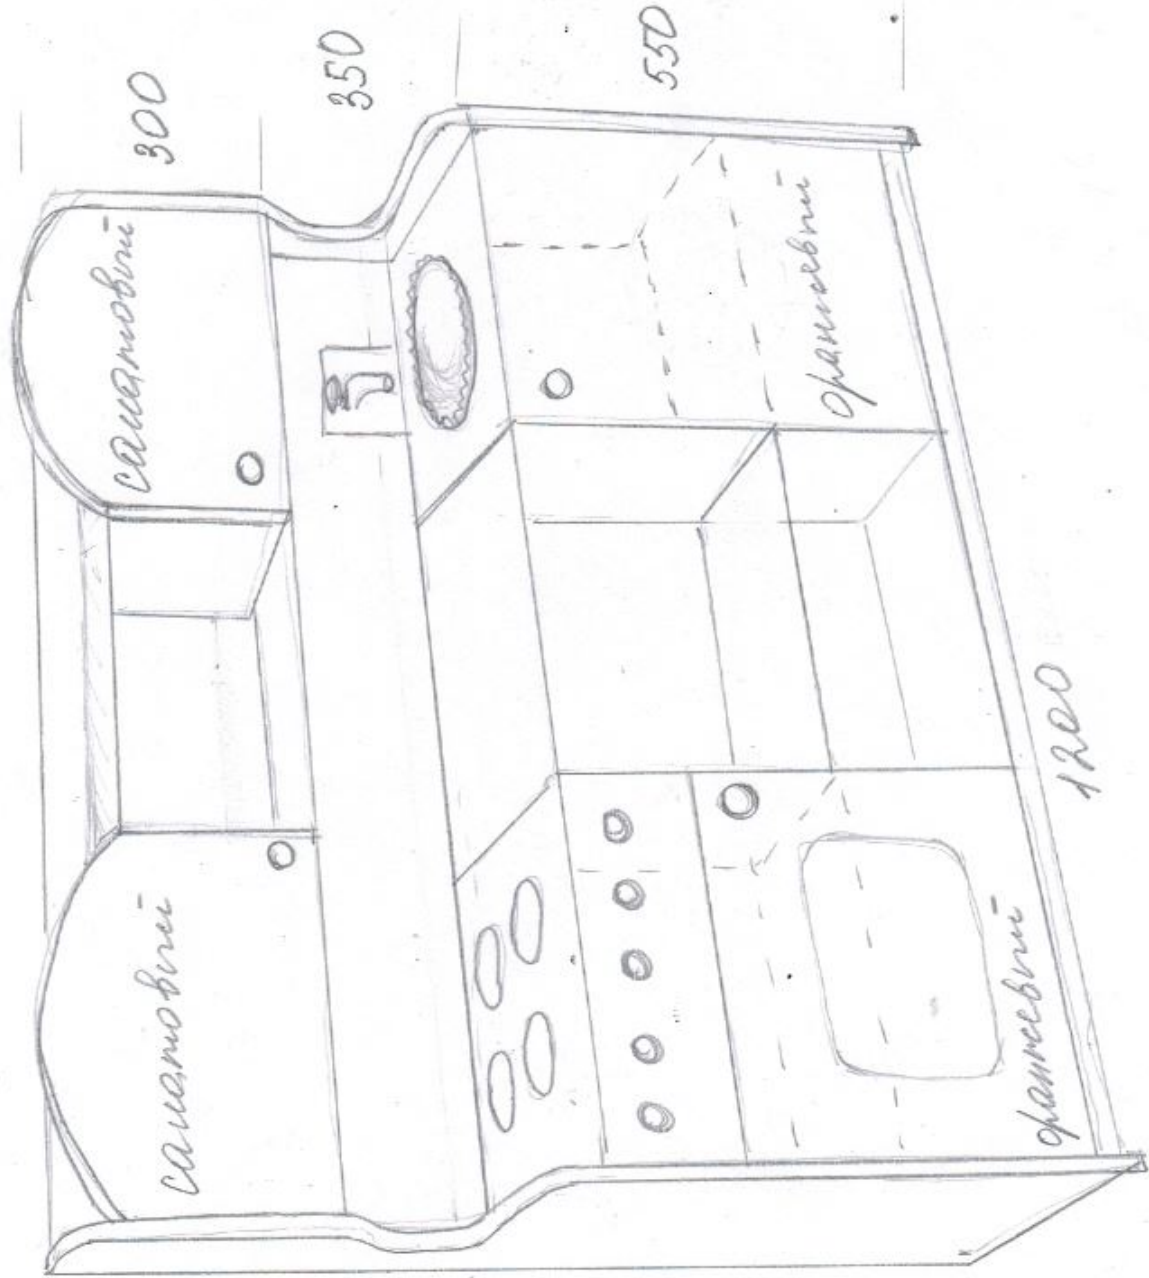

Угловой генератор
Таблица измерений

Угловой герметичный холодильник

ДБГ - 1200x1200x200

L'interieur Growox