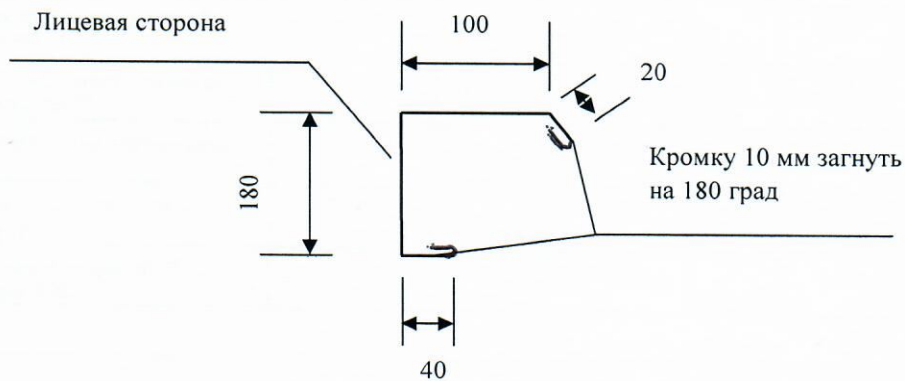

Гибочное изделие 125 мм -80 шт.

Длина 2 м.

**Материал Полиэстер 0,45 мм
цвет RAL 8017**

Гибочное изделие 360 мм -3 шт.

Длина 2 м

**Материал Полиэстер 0,45 мм
цвет RAL 8017**

Гибочное изделие 340 мм -4 шт.

Длина 2 м

**Материал Полиэстер 0,45 мм
цвет RAL 8017**