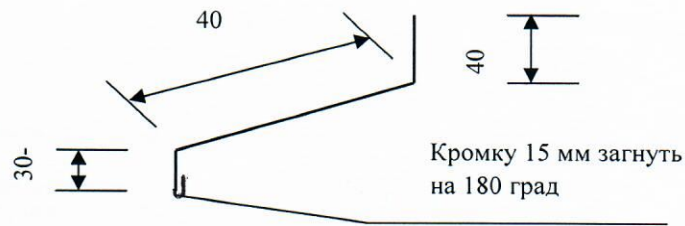

Гибочное изделие 125 мм -80 шт.

Длина 2 м.

**Материал Полиэстер 0,45 мм
цвет RAL 8017**

Гибочное изделие 360 мм -3 шт.

Длина 2 м

**Материал Полиэстер 0,45 мм
цвет RAL 8017**

Гибочное изделие 340 мм -4 шт.

Длина 2 м

**Материал Полиэстер 0,45 мм
цвет RAL 8017**